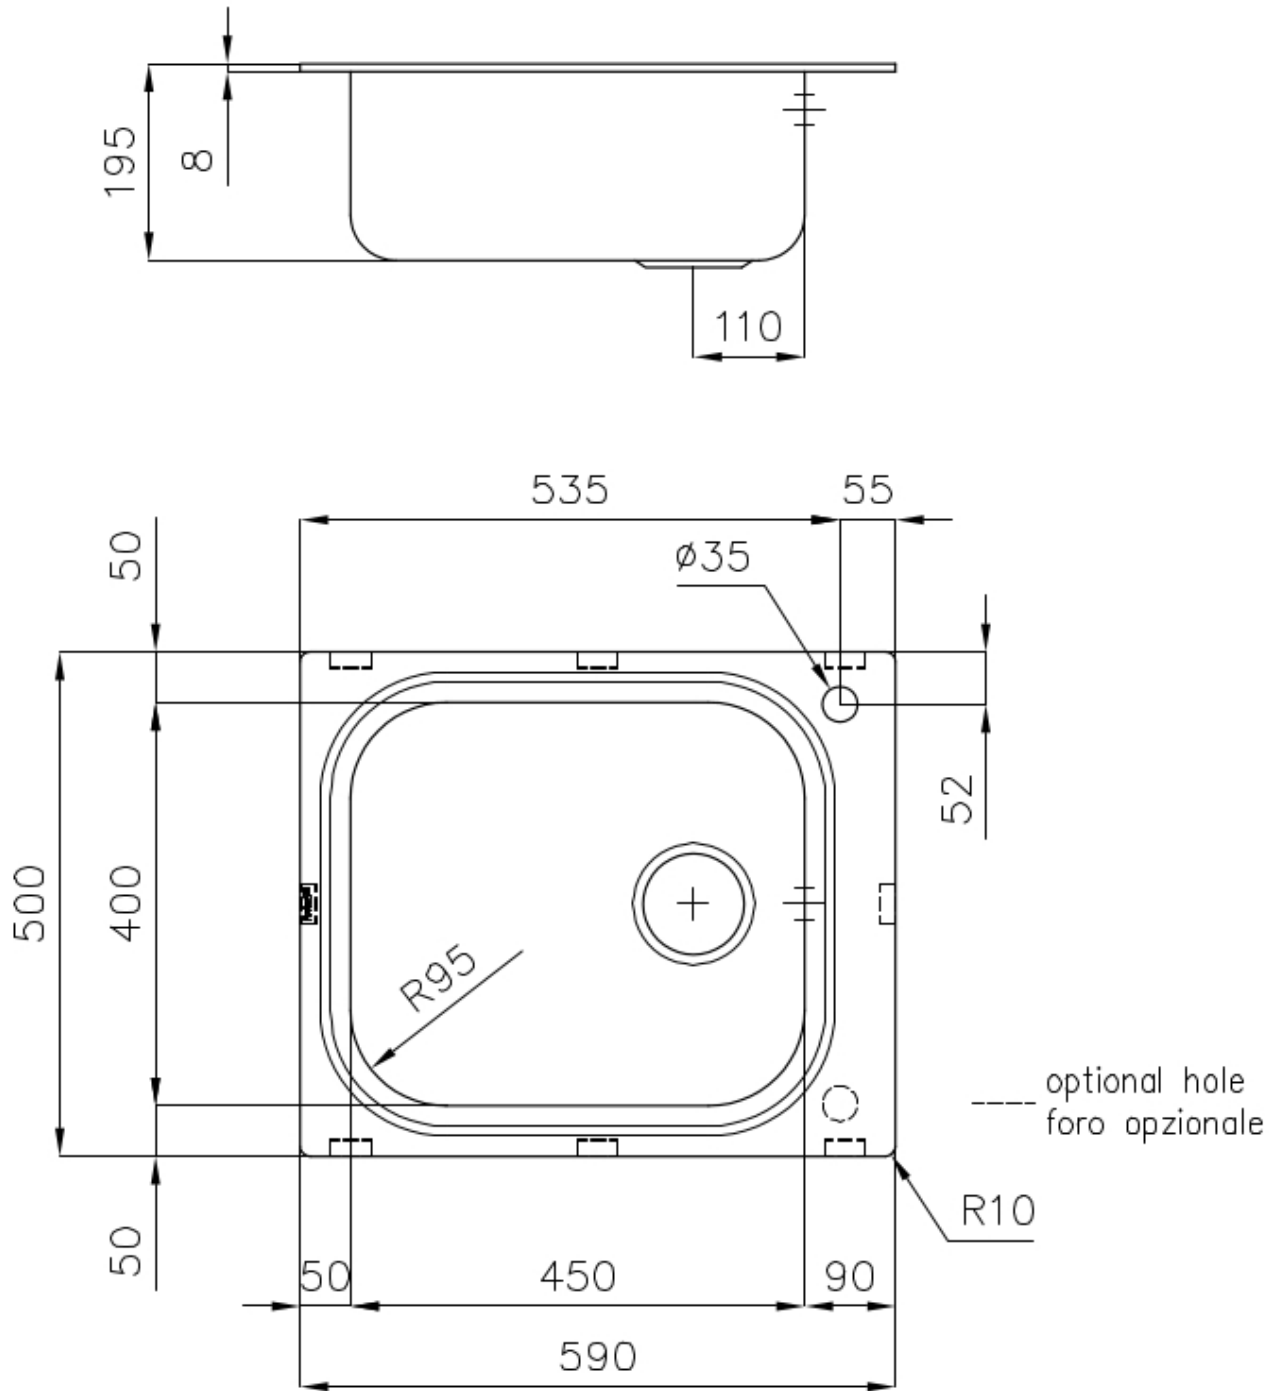

TECNISCHE DATEN